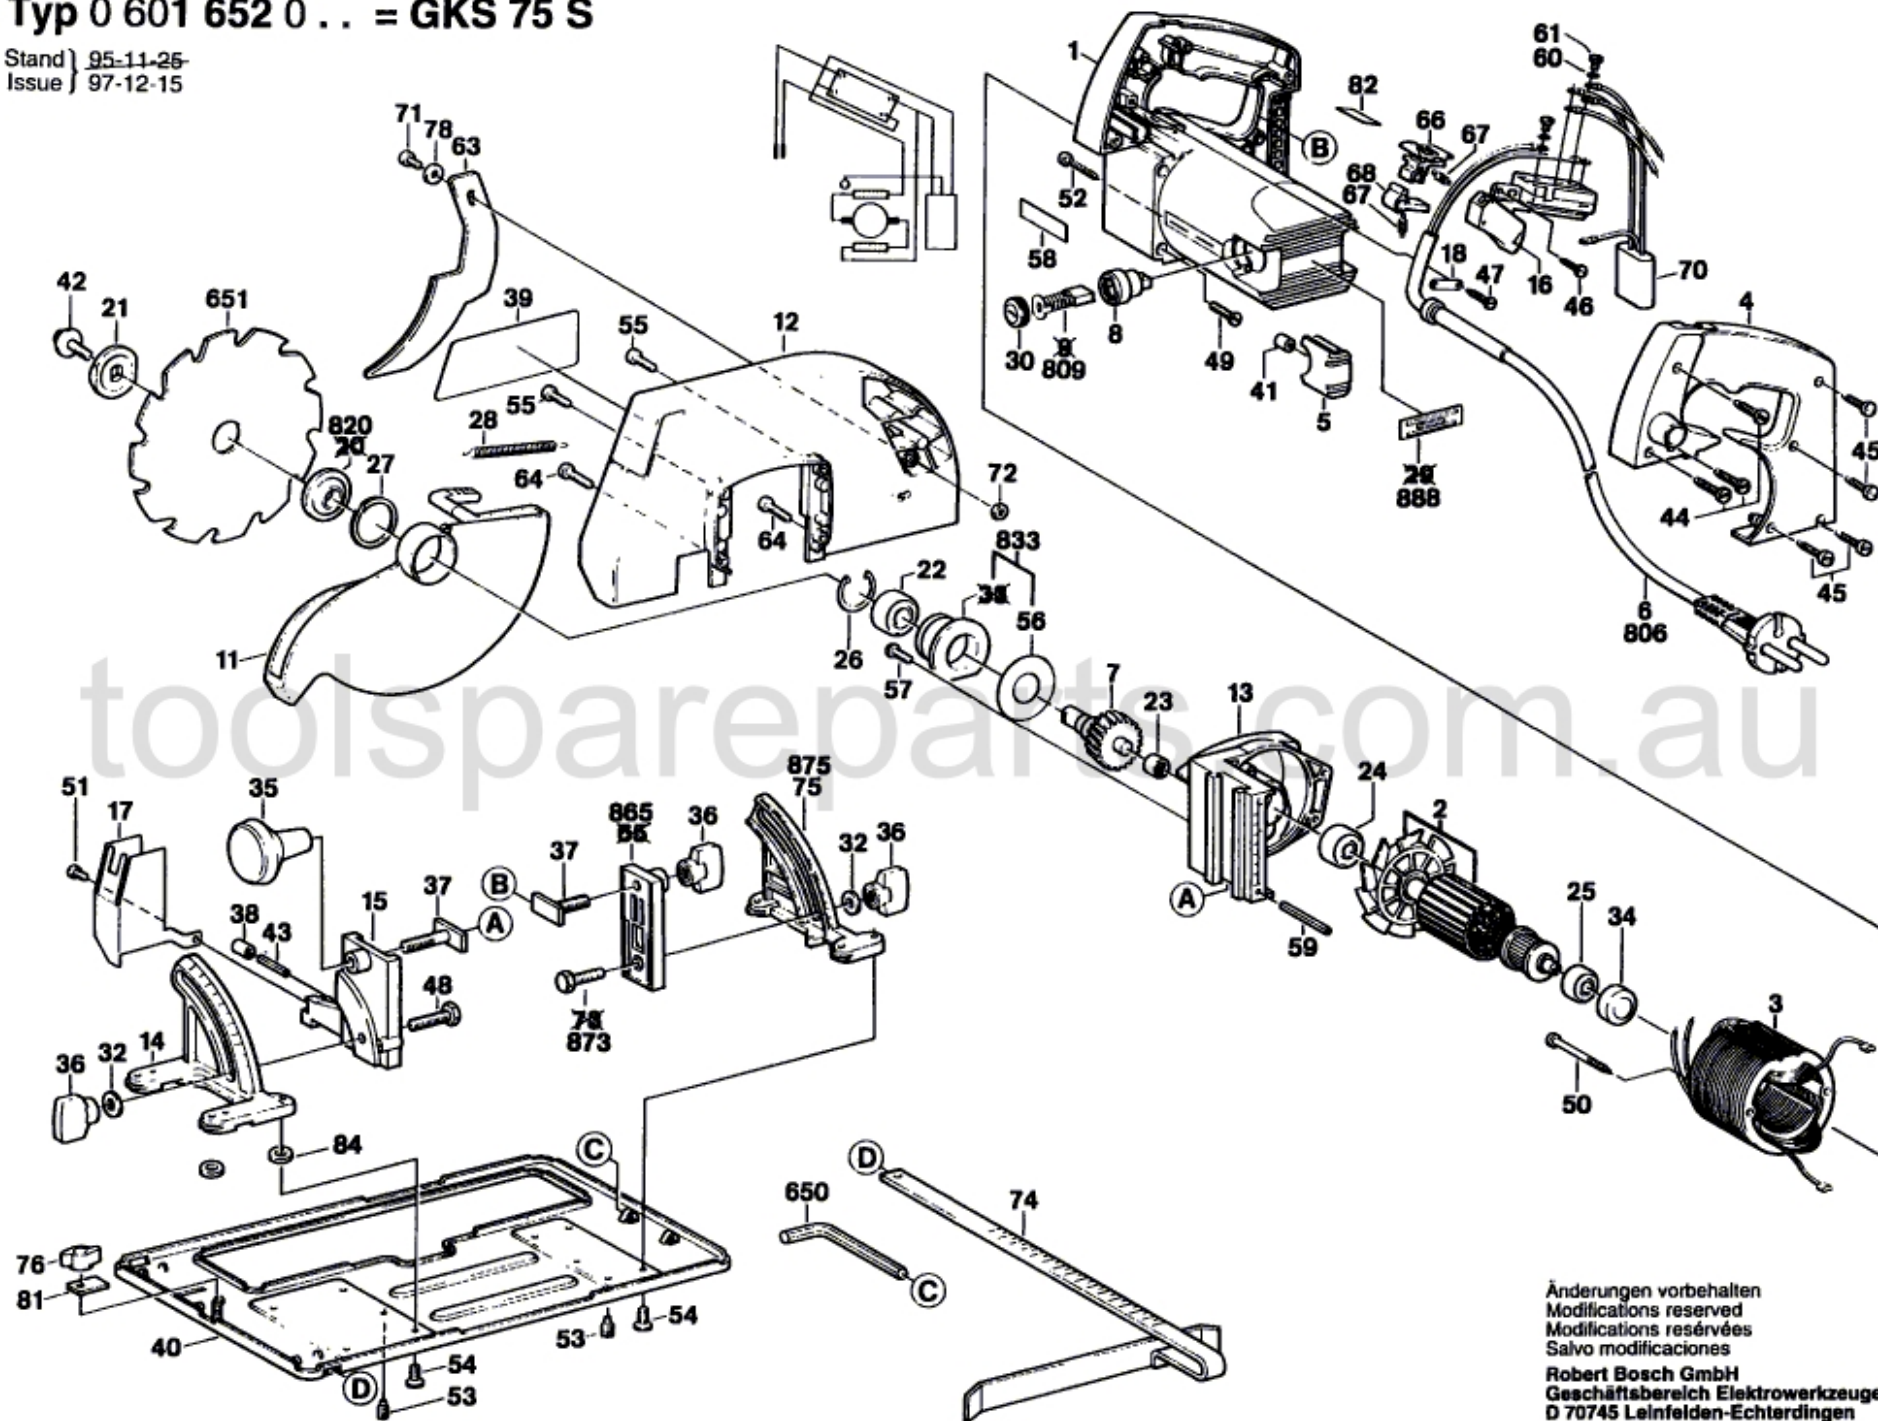

Typ 0 601 652 0.. = GKS 75 S

Stand } 95-11-25
Issue } 97-12-15

Änderungen vorbehalten
Modifications reserved
Modifications réservées
Salvo modificaciones
Robert Bosch GmbH
Geschäftsbereich Elektrowerkzeuge
D 70745 Leinfelden-Echterdingen